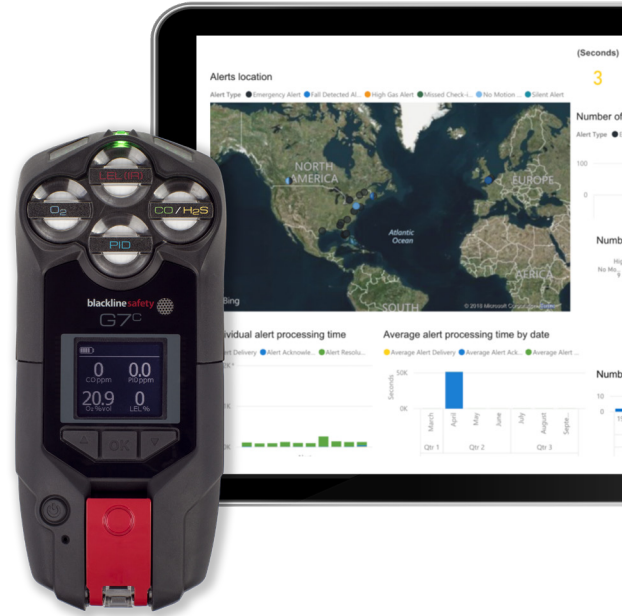

DETECCIÓN DE GAS CONECTADA Y FIABLE, PARA CUALQUIER SITUACIÓN

El detector multigás G7 portátil e intrínsecamente seguro brinda tranquilidad a sus trabajadores que están protegidos y pueden llegar a casa seguros. Esto se debe a que con la conectividad en la nube habilitada para móviles, la tecnología integrada de ubicación y el monitoreo de hasta cinco gases, puede ver su estado de seguridad en tiempo real y tomar medidas rápidas si ocurre un incidente o una alerta de alta concentración de gas.

A largo plazo, los análisis automatizados y la información integral sobre el uso de los dispositivos lo ayudan a enfrentarse a los potenciales peligros, mejorar los procesos de seguridad e impulsar el cumplimiento. El exclusivo diseño modular personalizable de G7 significa que puede ampliar fácilmente la funcionalidad a través de una gama de cartuchos y sensores plug-and-play, reduciendo el coste y la complejidad de la gestión de flotas.

Blackline Safety protege a 165 000 trabajadores en más de 70 países

SOLUCIÓN DE SEGURIDAD CONECTADA TODO EN UNO

VENTAJAS CLAVE

Detección integral de gas

- ✓ Sistema de cartuchos de sensor de gas modular y plug-and-play para satisfacer sus necesidades de cambio
- ✓ Puede elegir cartuchos estándares monogás, multigás de difusión o multigás de bombeo
- ✓ Alerta para límites, promedio ponderado en el tiempo (TWA), límite de exposición a corto plazo (STEL), concentración alta/baja de gas, pruebas de funcionamiento, calibraciones y fallos relacionados